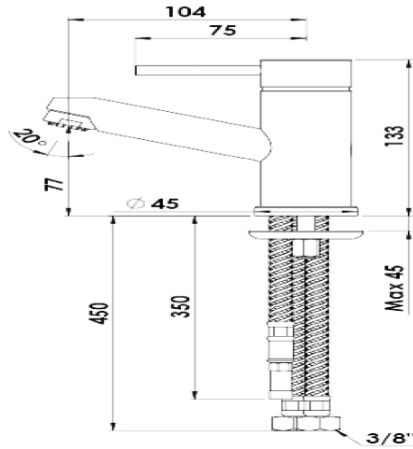

KWC KURI

Hebelmischer - Waschtisch - Niederdruck

Modell-Linie: PROJECT | 117.175 Z 03
Armaturen | Manuelle Armaturen

KWC-Nr.

117.175 Z 02

chromeline A105 flexible Anschlusschläuche ohne Ablaufgarnitur

117.175 Z 03

chromeline A105 flexible Anschlusschläuche mit Ablaufgarnitur

Hebelmischer

* Auslauf fest

* Steuerpatrone 35 mm

- Auslaufmenge und Temperatur stufenlos einstellbar

Ablaufgarnitur

ohne Ablaufgarnitur

mit Ablaufgarnitur

* Flexible Anschlusschläuche 3/8"

* Befestigung mit Stehbolzen

* Tischbohrung ø33 mm

* Niederdruck

Technische Daten

Auslaufmenge

7,5l/min (3bar)

Ablaufgarnitur

chromeline

Installationsart

Standmontage

Armaturtyp

Armatur

Mass Höhe

133

Energiesparen